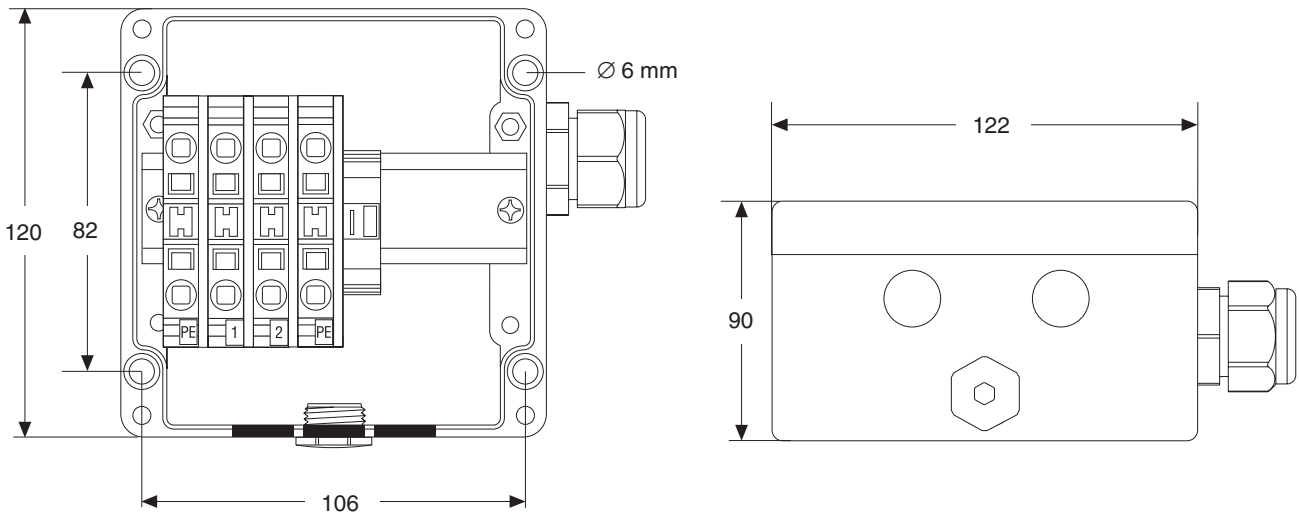

Abmessungen in mm