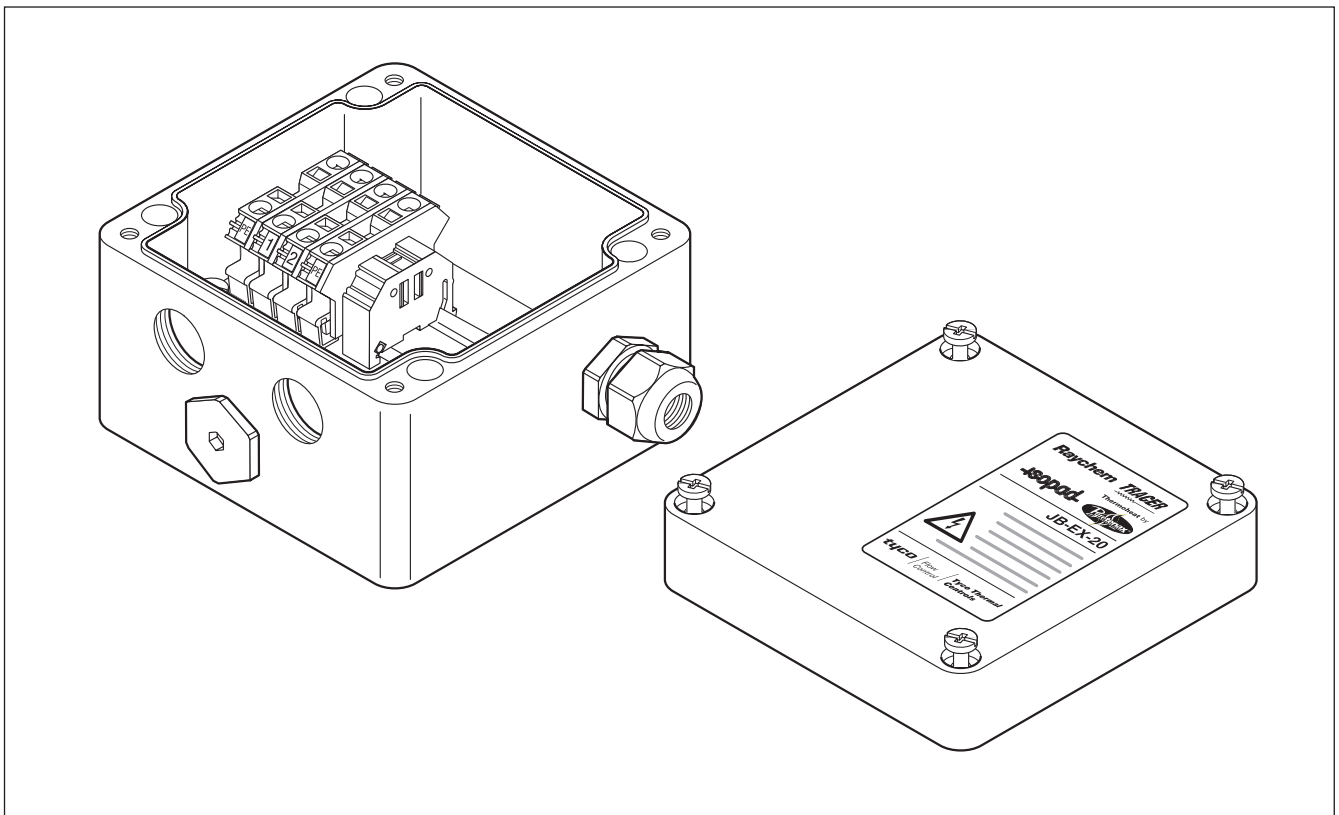

## **Ex** Mehrzweck-Anschlusskasten

ATEX-zugelassener Anschlusskasten für den Einsatz im Ex-Bereich. Dieser Anschlusskasten kann zur Verbindung zwischen Zuleitungen, Heizkabeln und Kaltleitern verwendet werden. Entsprechend der Systemkonfiguration kann der Anschluss-

kasten mehrere Heizkabel/Kaltleiter und ein Zuleitungskabel aufnehmen. Die M20-Anschlussgarnituren müssen entsprechend dem verwendeten Heizkabel getrennt bestellt werden. Der Kabelanschluss erfolgt

über auf einer DIN-Schiene montierte Zugfederklemmen. Der Anschlusskasten eignet sich für die Montage auf der Rohrleitung mit einem Standardbefestigungswinkel oder zur Wandmontage.

### Lieferumfang

Anschlusskasten mit auf DIN-Schiene montierten Zugfederklemmen  
1 M20-Blindstopfen  
2 M20-Verschlussstopfen (provisorisch)  
1 Steckbrücke für unterschiedliche Verdrahtungskonfigurationen  
1 Ex-zugelassene Kabelverschraubung M25 für Zuleitungskabeldurchmesser von 8 bis 17 mm